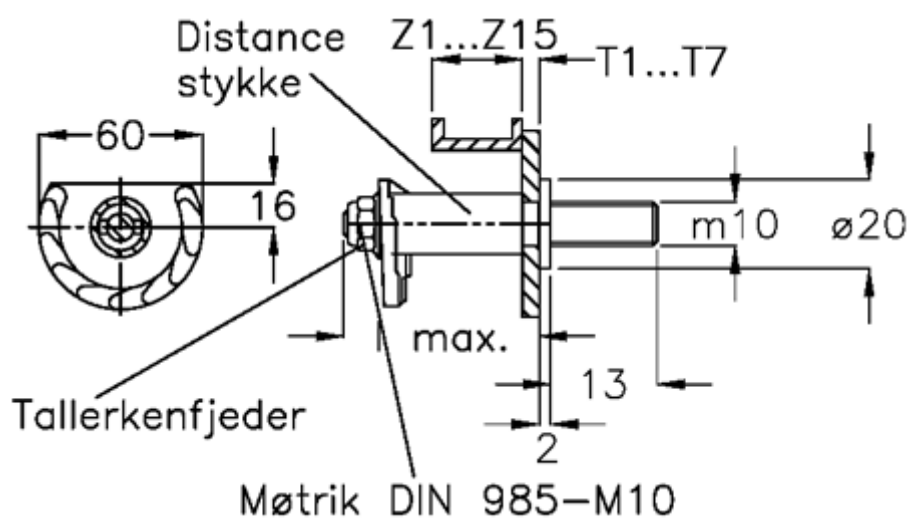

Varenummer: 20895615
Beskrivelse: E+G Dørrigel
GN 117-GB-T6-Z15

Mål

Kamtykkelse = 42-51